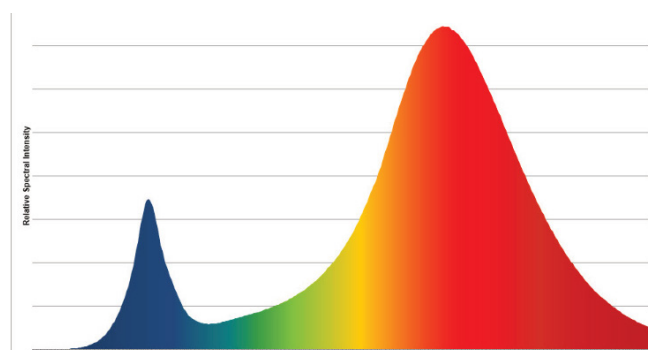

Standaard Spectrum

Standaard Spectrum zorgt voor een mooi balans van blauw, wit en rood licht. Dit bemoedigt snelle groei-, bloem en vruchtvorming.

Cultivator Spectrum

Cultivator Spectrum bevat een rode piek, wat goed is voor een snelle bloei van planten of vruchtdragende gewassen.

Propagator Spectrum

Propagator Spectrum heeft een hoge blauwe piek, ideaal voor vegetatieve planten en wortelgroei. Het is uitstekend voor de eerdere stadia van indoor plantengroei.

Eigenschappen

- Tot 29W
- Volledig dimbaar
- Lichtgewicht
- Slank design voor schaduw reducering
- Uitstekend thermisch beheer
- Van 2.55 $\mu\text{mol/s/W}$ per armatuur