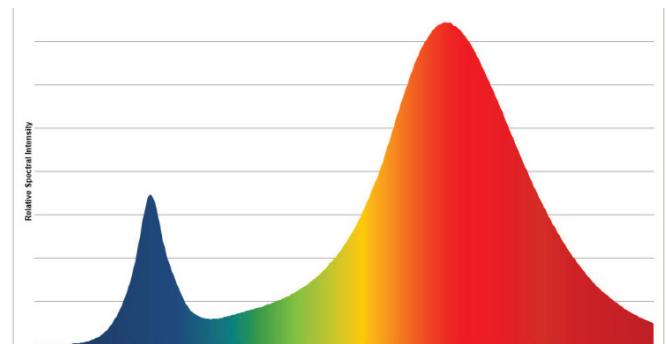

Standaard Spectrum

Standaard Spectrum zorgt voor een mooi balans van blauw, wit en rood licht. Dit bemoedigt snelle groei-, bloem en vruchtvorming.

Cultivator Spectrum

Cultivator Spectrum bevat een rode piek, wat goed is voor een snelle bloei van planten of vruchtdragende gewassen.

Propagator Spectrum

Propagator Spectrum heeft een hoge blauwe piek, ideaal voor vegetatieve planten en wortelgroei. Het is uitstekend voor de eerdere stadia van indoor plantengroei.

Eigenschappen

- Tot 29W
- Volledig dimbaar
- Lichtgewicht
- Slank design voor schaduw reducering
- Uitstekend thermisch beheer
- Van 2.55 $\mu\text{mol/s/W}$ per armatuur